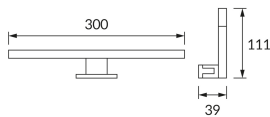

KARTA INFORMACYJNA PRODUKTU

Możliwość wymiany źródeł światła i/lub oddzielnego sprzętu sterującego bez trwałego zniszczenia produktu

INFORMACJE PODSTAWOWE

Nazwa produktu:	ROXANA LED 5W CHROME NW
Indeks Ideus:	03748
Kod kreskowy EAN:	5901477337482
Kolor:	Chrom
Materiał:	Aluminium, poliwęglan PC
Wysokość:	39 mm
Szerokość:	300 mm
Głębokość:	111 mm
Opakowanie zbiorcze:	20 szt.

UWAGI

Przeznaczone do wnętrz suchych oraz wnętrz o zwiększonej wilgotności, np. łazienek

PARAMETRY PRODUKTU

Zasilanie:	230V 50Hz
Moc:	5 W
Dedykowane źródło światła:	SMD LED, w komplecie
	Niewymienne źródło światła
	Nie stosować ze ściemniaczem
Strumień świetlny oprawy:	330 lm
Barwa światła:	Neutralna biała
Kąt rozsyłu światłości:	110°
Okres trwałości L70B50 w h:	35 000 h
Możliwość regulacji kierunku świecenia:	Nie
Strumień świetlny źródła światła dla referencyjnej temperatury barwowej:	530 lm
Temperatura barwowa:	4100 K
Współczynnik oddawania barw Ra:	82
Klasa ochrony przed porażeniem elektrycznym:	2
Stopień odporności na wnikanie ciał stałych i wilgoci:	IP44
	Do zastosowania wewnątrz
Współczynnik przesuwu fazowego (DF, cos φ1):	0.548
CE	Deklaracja zgodności