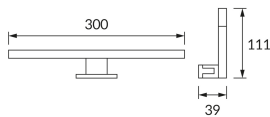

ИНФОРМАЦИОННАЯ КАРТОЧКА ПРОДУКТА