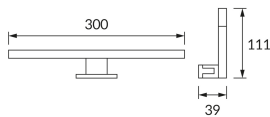

ІНФОРМАЦІЙНА КАРТКА ТОВАРУ

Можливість заміни джерел світла та/або механізмів керування без незворотного пошкодження виробу

ОСНОВНА ІНФОРМАЦІЯ

Назва продукту:	ROXANA LED 5W CHROME NW
Індекс Ideus:	03748
EAN штрих-код:	5901477337482
Колір :	хромовий
Матеріал:	алюміній, полікарбонат ПК
Висота:	39 mm
Ширина:	300 mm
Глибина:	111 mm
Упаковка в коробці:	20 шт.

ЗАУВАЖЕННЯ

призначений для установки в місцях з підвищеною вологістю, наприклад, у ванних кімнатах

ПАРАМЕТРИ ТОВАРУ

Живлення:	230V 50Hz
Потужність:	5 W
Спеціалізоване джерело світла:	SMD LED, в комплекті
	незмінне джерело світла
	не використовуйте з диммером
Світловий потік світильника:	330 lm
Світлий колір:	нейтральний білий
Кут розсилання сили світла:	110°
Термін придатності L70B50, год:	35 000 h
У виробі реалізована можливість регулювання напряму освітлення:	ні
Світловий потік джерела світла для еталонної колірної температури:	530 lm
Температура кольору:	4100 K
Коефіцієнт віддавання барв Ra:	82
Клас захисту від ушкодження струмом:	2
ступінь стійкості до проникнення твердих предметів і вологи:	IP44
	для застосування лише всередині приміщень
Коефіцієнт переміщення (DF, cos φ1):	0.548
CE	Декларація про відповідність