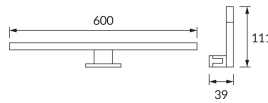

ИНФОРМАЦИОННАЯ КАРТОЧКА ПРОДУКТА