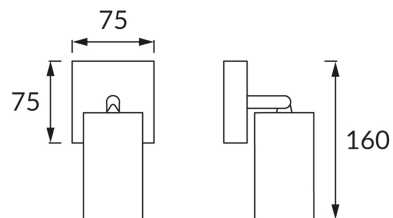

KARTA INFORMACYJNA PRODUKTU**INFORMACJE PODSTAWOWE**

Nazwa produktu:	MANAM GU10 1D WHITE
Indeks Ideus:	03759
Kod kreskowy EAN:	5901477337598
Kolor:	Biały
Materiał:	Blacha stalowa, aluminium
Wysokość:	160 mm
Szerokość:	75 mm
Głębokość:	75 mm
Opakowanie zbiorcze:	30 szt.

PARAMETRY PRODUKTU

Zasilanie:	220-240V 50/60Hz
Moc:	max 35 W
Rodzaj trzonka:	GU10
Dedykowane źródło światła:	LED
	Możliwość wymiany źródła światła
Możliwość regulacji kierunku świecenia:	Tak
Klasa ochronności przed porażeniem elektrycznym:	1
Stopień odporności na wnikanie ciał stałych i wilgoci:	IP20
	Do zastosowania wewnątrz
CE	Deklaracja zgodności