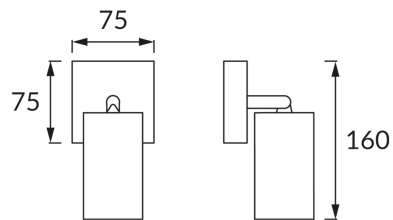

ИНФОРМАЦИОННАЯ КАРТОЧКА ПРОДУКТА

ОСНОВНАЯ ИНФОРМАЦИЯ

Название продукта:	MANAM GU10 1D WHITE
Индекс Ideus:	03759
Штрих-код EAN:	5901477337598
Цвет :	белый
Материал:	стальной лист, алюминий
Высота:	160 mm
Ширина:	75 mm
Глубина:	75 mm
Упаковка коробки:	30 шт.

PRODUCT PARAMETERS

Питание:	220-240V 50/60Hz
Мощность:	max 35 W
Цоколь:	GU10
Предлагаемый источник света:	LED
	Возможность замены источника света
Направление света в изделии можно регулировать:	да
Класс защиты от поражения электрическим током:	1
:	IP20
	для применения внутри
CE	Декларация о соответствии