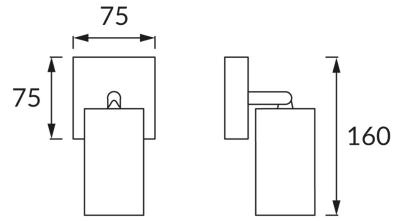

ІНФОРМАЦІЙНА КАРТКА ТОВАРУ

ОСНОВНА ІНФОРМАЦІЯ

Назва продукту:	MANAM GU10 1D WHITE
Індекс Ideus:	03759
EAN штрих-код:	5901477337598
Колір :	білий
Матеріал:	листова сталь, алюміній
Висота:	160 mm
Ширина:	75 mm
Глибина:	75 mm
Упаковка в коробці:	30 шт.

ПАРАМЕТРИ ТОВАРУ

Живлення:	220-240V 50/60Hz
Потужність:	max 35 W
Цоколь:	GU10
Спеціалізоване джерело світла:	LED
	Можливість заміни джерела світла
У виробі реалізована можливість регулювання напряму освітлення:	так
Клас захисту від ушкодження струмом:	1
ступінь стійкості до проникнення твердих предметів і вологи:	IP20
	для застосування лише всередині приміщень
CE	Декларація про відповідність