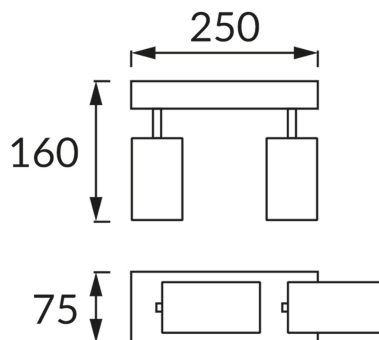

### ОСНОВНАЯ ИНФОРМАЦИЯ

Название продукта:	<b>MANAM GU10 2L WHITE</b>
Индекс Ideus:	<b>03760</b>
Штрих-код EAN:	<b>5901477337604</b>
Цвет :	<b>белый</b>
Материал:	<b>стальной лист, алюминий</b>
Высота:	<b>160 mm</b>
Ширина:	<b>250 mm</b>
Глубина:	<b>75 mm</b>
Упаковка коробки:	<b>20 шт.</b>

### PRODUCT PARAMETERS

Питание:	<b>220-240V 50/60Hz</b>
Мощность:	<b>2 x max 35 W</b>
Цоколь:	<b>GU10</b>
Предлагаемый источник света:	<b>LED</b>
	<b>Возможность замены источника света</b>
Направление света в изделии можно регулировать:	<b>да</b>
Класс защиты от поражения электрическим током:	<b>1</b>
:	<b>IP20</b>
	<b>для применения внутри</b>
CE	<b>Декларация о соответствии</b>