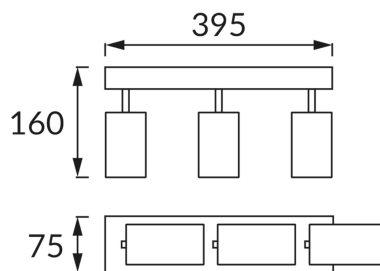

KARTA INFORMACYJNA PRODUKTU

INFORMACJE PODSTAWOWE

Nazwa produktu:	MANAM GU10 3L WHITE
Indeks Ideus:	03761
Kod kreskowy EAN:	5901477337611
Kolor:	Biały
Materiał:	Blacha stalowa, aluminium
Wysokość:	160 mm
Szerokość:	395 mm
Głębokość:	75 mm
Opakowanie zbiorcze:	10 szt.

PARAMETRY PRODUKTU

Zasilanie:	220-240V 50/60Hz
Moc:	3 x max 35 W
Rodzaj trzonka:	GU10
Dedykowane źródło światła:	LED
	Możliwość wymiany źródła światła
Możliwość regulacji kierunku świecenia:	Tak
Klasa ochrony przed porażeniem elektrycznym:	1
Stopień odporności na wnikanie ciał stałych i wilgoci:	IP20
	Do zastosowania wewnątrz
CE	Deklaracja zgodności