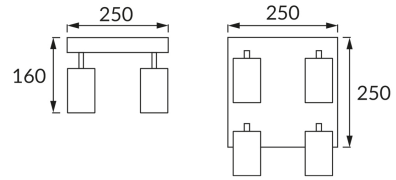

ИНФОРМАЦИОННАЯ КАРТОЧКА ПРОДУКТА

ОСНОВНАЯ ИНФОРМАЦИЯ

Название продукта:	MANAM GU10 4D WHITE
Индекс Ideus:	03762
Штрих-код EAN:	5901477337628
Цвет :	белый
Материал:	стальной лист, алюминий
Высота:	160 mm
Ширина:	250 mm
Глубина:	250 mm
Упаковка коробки:	10 шт.

PRODUCT PARAMETERS

Питание:	220-240V 50/60Hz
Мощность:	4 x max 35 W
Цоколь:	GU10
Предлагаемый источник света:	LED
	Возможность замены источника света
Направление света в изделии можно регулировать:	да
Класс защиты от поражения электрическим током:	1
:	IP20
	для применения внутри
CE	Декларация о соответствии