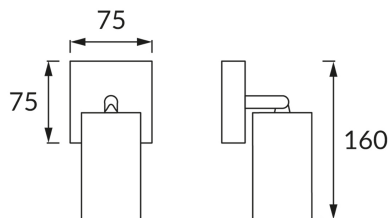

KARTA INFORMACYJNA PRODUKTU

INFORMACJE PODSTAWOWE

Nazwa produktu:	MANAM GU10 1D BLACK
Indeks Ideus:	03763
Kod kreskowy EAN:	5901477337635
Kolor:	Czarny
Materiał:	Blacha stalowa, aluminium
Wysokość:	160 mm
Szerokość:	75 mm
Głębokość:	75 mm
Opakowanie zbiorcze:	30 szt.

PARAMETRY PRODUKTU

Zasilanie:	220-240V 50/60Hz
Moc:	max 35 W
Rodzaj trzonka:	GU10
Dedykowane źródło światła:	LED
	Możliwość wymiany źródła światła
Możliwość regulacji kierunku świecenia:	Tak
Klasa ochrony przed porażeniem elektrycznym:	1
Stopień odporności na wnikanie ciał stałych i wilgoci:	IP20
	Do zastosowania wewnątrz
CE	Deklaracja zgodności