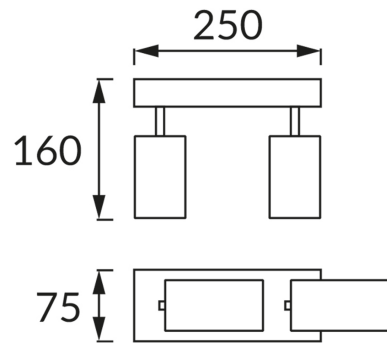

ИНФОРМАЦИОННАЯ КАРТОЧКА ПРОДУКТА

ОСНОВНАЯ ИНФОРМАЦИЯ

Название продукта:	MANAM GU10 2L BLACK
Индекс Ideus:	03764
Штрих-код EAN:	5901477337642
Цвет :	черный
Материал:	стальной лист, алюминий
Высота:	160 mm
Ширина:	250 mm
Глубина:	75 mm
Упаковка коробки:	20 шт.

PRODUCT PARAMETERS

Питание:	220-240V 50/60Hz
Мощность:	2 x max 35 W
Цоколь:	GU10
Предлагаемый источник света:	LED
	Возможность замены источника света
Направление света в изделии можно регулировать:	да
Класс защиты от поражения электрическим током:	1
:	IP20
	для применения внутри
CE	Декларация о соответствии