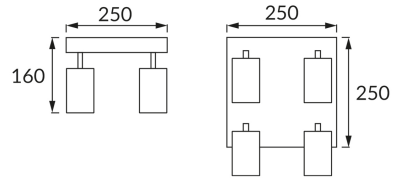

ИНФОРМАЦИОННАЯ КАРТОЧКА ПРОДУКТА

ОСНОВНАЯ ИНФОРМАЦИЯ

Название продукта:	MANAM GU10 4D BLACK
Индекс Ideus:	03766
Штрих-код EAN:	5901477337666
Цвет :	черный
Материал:	стальной лист, алюминий
Высота:	160 mm
Ширина:	250 mm
Глубина:	250 mm
Упаковка коробки:	10 шт.

PRODUCT PARAMETERS

Питание:	220-240V 50/60Hz
Мощность:	4 x max 35 W
Цоколь:	GU10
Предлагаемый источник света:	LED
	Возможность замены источника света
Направление света в изделии можно регулировать:	да
Класс защиты от поражения электрическим током:	1
:	IP20
	для применения внутри
CE	Декларация о соответствии