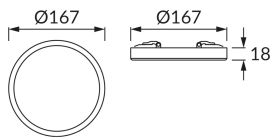

ИНФОРМАЦИОННАЯ КАРТОЧКА ПРОДУКТА

Возможность замены источников света и/или пускорегулирующей аппаратуры без необратимого повреждения изделия

ОСНОВНАЯ ИНФОРМАЦИЯ

Название продукта:	OLGA LED C 12W WHITE CCT
Индекс Ideus:	03767
Штрих-код EAN:	5901477337673
Цвет :	белый
Материал:	пластик, поликарбонат ПК
Высота:	18 mm
Ширина:	167 mm
Глубина:	167 mm
Упаковка коробки:	20 шт.

ПРИМЕЧАНИЯ

- трехступенчатая регулировка цветовой температуры (WW, NW, CW)
- поверхностный и утопленный монтаж

PRODUCT PARAMETERS

Питание:	230V 50Hz
Мощность:	12 W
Предлагаемый источник света:	SMD LED, в комплекте
	несменный источник света
	не используйте с диммером
Световой поток светильника:	1 160 lm
Цвет света:	теплый белый/нейтральный белый/холодный белый
Угол распределения света:	120°
Срок годности L70B50 в ч:	35 000 h
Направление света в изделии можно регулировать:	нет
Световой поток источника света для эталонной цветовой температуры:	1 490 lm
Температура цвета:	3000K/4600K/6500K
Коэффициент цветопередачи Ra:	81
Класс защиты от поражения электрическим током:	2
:	IP20
	для применения внутри
Коэффициент смещения (DF, cos φ1):	0.910
CE	Декларация о соответствии