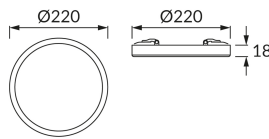

ИНФОРМАЦИОННАЯ КАРТОЧКА ПРОДУКТА