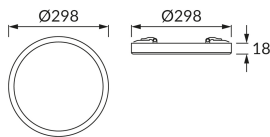

KARTA INFORMACYJNA PRODUKTU

Możliwość wymiany źródeł światła i/lub oddzielnego sprzętu sterującego bez trwałego zniszczenia produktu

INFORMACJE PODSTAWOWE

Nazwa produktu:	OLGA LED C 24W WHITE CCT
Indeks Ideus:	03769
Kod kreskowy EAN:	5901477337697
Kolor:	Biały
Materiał:	Tworzywo sztuczne, poliwęglan PC
Wysokość:	18 mm
Szerokość:	298 mm
Głębokość:	298 mm
Opakowanie zbiorcze:	20 szt.

UWAGI

- trzystopniowa regulacja temperatury barwowej (WW, NW, CW)
- montaż natynkowy i podtynkowy

PARAMETRY PRODUKTU

Zasilanie:	230V 50Hz
Moc:	24 W
Dedykowane źródło światła:	SMD LED, w komplecie
	Niewymienne źródło światła
	Nie stosować ze ściemniaczem
Strumień świetlny oprawy:	2 490 lm
Barwa światła:	Ciepłobiała/neutralna biała/zimnobiała
Kąt rozsyłu światłości:	120°
Okres trwałości L70B50 w h:	35 000 h
Możliwość regulacji kierunku świecenia:	Nie
Strumień świetlny źródła światła dla referencyjnej temperatury barwowej:	2 980 lm
Temperatura barwowa:	3000K/4700K/6500K
Współczynnik oddawania barw Ra:	81
Klasa ochronności przed porażeniem elektrycznym:	2
Stopień odporności na wnikanie ciał stałych i wilgoci:	IP20
	Do zastosowania wewnątrz
Współczynnik przesuwu fazowego (DF, cos φ1):	0.910
CE	Deklaracja zgodności