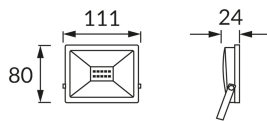

KARTA INFORMACYJNA PRODUKTU

Możliwość wymiany źródeł światła i/lub oddzielnego sprzętu sterującego bez trwałego zniszczenia produktu

INFORMACJE PODSTAWOWE

Nazwa produktu:	KROMA LED 10W GREY NW
Indeks Ideus:	03770
Kod kreskowy EAN:	5901477337703
Kolor:	Szary
Materiał:	Odlew stopu aluminium, szkło
Wysokość:	80 mm
Szerokość:	111 mm
Głębokość:	24 mm
Opakowanie zbiorcze:	30 szt.

PARAMETRY PRODUKTU

Zasilanie:	230V 50Hz
Moc:	10 W
Dedykowane źródło światła:	SMD LED, w komplecie
	Niewymienne źródło światła
	Nie stosować ze ściemniaczem
Barwa światła:	Neutralna biała
Kąt rozsyłu światłości:	115°
Okres trwałości L70B50 w h:	35 000 h
Możliwość regulacji kierunku świecenia:	Tak
Strumień świetlny źródła światła dla referencyjnej temperatury barwowej:	870 lm
Temperatura barwowa:	4200 K
Współczynnik oddawania barw Ra:	81
Klasa ochronności przed porażeniem elektrycznym:	1
Stopień odporności na wnikanie ciał stałych i wilgoci:	IP65
	Do zastosowania na zewnątrz lub wewnątrz
Współczynnik przesuwu fazowego (DF, cos φ1):	0.912
CE	Deklaracja zgodności