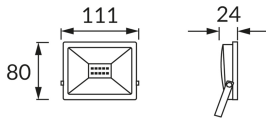

ІНФОРМАЦІЙНА КАРТКА ТОВАРУ