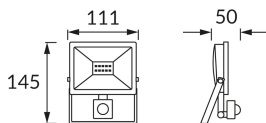

KARTA INFORMACYJNA PRODUKTU

Możliwość wymiany źródeł światła i/lub oddzielnego sprzętu sterującego bez trwałego zniszczenia produktu

INFORMACJE PODSTAWOWE

Nazwa produktu:	KROMA LED S 10W GREY NW
Indeks Ideus:	03772
Kod kreskowy EAN:	5901477337727
Kolor:	Szary
Materiał:	Odlew stopu aluminium, szkło, tworzywo sztuczne
Wysokość:	145 mm
Szerokość:	111 mm
Głębokość:	50 mm
Opakowanie zbiorcze:	30 szt.

UWAGI

- czujnik ruchu PIR w komplecie
- możliwość ustawienia poziomu natężenia oświetlenia otoczenia (20-2000 lx), przy którym urządzenie pracuje
- kąt działania czujnika 30°/120° (V/H)
- zasięg wykrywania ruchu < 8 m (< 24°C)
- regulacja czasu świecenia od 5 s do 8 min

PARAMETRY PRODUKTU

Zasilanie:	230V 50Hz
Moc:	10 W
Dedykowane źródło światła:	SMD LED, w komplecie
	Niewymienne źródło światła
	Nie stosować ze ściemniaczem
Barwa światła:	Neutralna biała
Kąt rozsyłu światłości:	115°
Okres trwałości L70B50 w h:	35 000 h
Możliwość regulacji kierunku świecenia:	Tak
Strumień świetlny źródła światła dla referencyjnej temperatury barwowej:	870 lm
Temperatura barwowa:	4200 K
Współczynnik oddawania barw Ra:	81
Klasa ochronności przed porażeniem elektrycznym:	1
Stopień odporności na wnikanie ciał stałych i wilgoci:	IP65
	Do zastosowania na zewnątrz lub wewnątrz
Współczynnik przesuwu fazowego (DF, cos φ1):	0.910
CE	Deklaracja zgodności