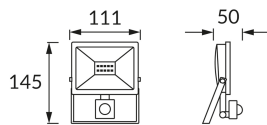

ІНФОРМАЦІЙНА КАРТКА ТОВАРУ

Можливість заміни джерел світла та/або механізмів керування без незворотного пошкодження виробу

ОСНОВНА ІНФОРМАЦІЯ

Назва продукту:	KROMA LED S 10W GREY CW
Індекс Ideus:	03773
EAN штрих-код:	5901477337734
Колір :	сірий
Матеріал:	лиття з алюмінієвого сплаву, скло, пластик
Висота:	145 mm
Ширина:	111 mm
Глибина:	50 mm
Упаковка в коробці:	30 шт.

ПАРАМЕТРИ ТОВАРУ

Живлення:	230V 50Hz
Потужність:	10 W
Спеціалізоване джерело світла:	SMD LED, в комплекті
	незмінне джерело світла
	не використовуйте з диммером
Світлий колір:	холодний білий
Кут розсилання сили світла:	115°
Термін придатності L70B50, год:	35 000 h
У виробі реалізована можливість регулювання напряму освітлення:	так
Світловий потік джерела світла для еталонної колірної температури:	850 lm
Температура кольору:	6200 K
Коефіцієнт віддавання барв Ra:	80
Клас захисту від ушкодження струмом:	1
ступінь стійкості до проникнення твердих предметів і вологи:	IP65
	для застосування зовні чи всередині
Коефіцієнт переміщення (DF, cos φ1):	0.910
CE	Декларація про відповідність