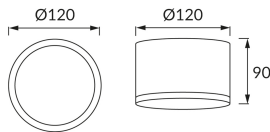

KARTA INFORMACYJNA PRODUKTU

Możliwość wymiany źródeł światła i/lub oddzielnego sprzętu sterującego bez trwałego zniszczenia produktu

INFORMACJE PODSTAWOWE

Nazwa produktu:	ROLEN LED 10W BLACK CCT
Indeks Ideus:	03781
Kod kreskowy EAN:	5901477337819
Kolor:	Czarny
Materiał:	Aluminium, tworzywo sztuczne
Wysokość:	90 mm
Szerokość:	120 mm
Głębokość:	120 mm
Opakowanie zbiorcze:	50 szt.

UWAGI

Trzystopniowa regulacja temperatury barwowej (WW, NW, CW)

PARAMETRY PRODUKTU

Zasilanie:	230V 50Hz
Moc:	10 W
Dedykowane źródło światła:	SMD LED, w komplecie
	Niewymienne źródło światła
	Nie stosować ze ściemniaczem
Strumień świetlny oprawy:	840 lm
Barwa światła:	Ciepłobiała/neutralna biała/zimnobiała
Kąt rozsyłu światłości:	140°
Okres trwałości L70B50 w h:	35 000 h
Możliwość regulacji kierunku świecenia:	Nie
Strumień świetlny źródła światła dla referencyjnej temperatury barwowej:	1 180 lm
Temperatura barwowa:	3000K/4200K/6500K
Współczynnik oddawania barw Ra:	81
Klasa ochronności przed porażeniem elektrycznym:	1
Stopień odporności na wnikanie ciał stałych i wilgoci:	IP20
	Do zastosowania wewnątrz
Współczynnik przesuwu fazowego (DF, $\cos \varphi 1$):	0.910
CE	Deklaracja zgodności