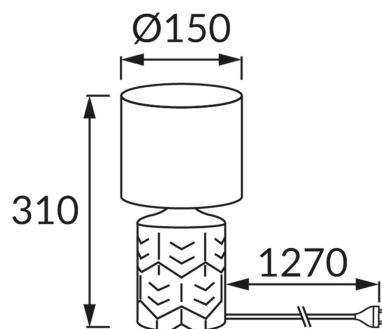

### ОСНОВНАЯ ИНФОРМАЦИЯ

Название продукта:	<b>LINDA E14 GOLD/WHITE</b>
Индекс Ideus:	<b>03786</b>
Штрих-код EAN:	<b>5901477337864</b>
Цвет :	<b>золотой/белый</b>
Материал:	<b>керамика, нержавеющая сталь, ткань армированная пластиком</b>
Высота:	<b>310 mm</b>
Ширина:	<b>150 mm</b>
Глубина:	<b>150 mm</b>
Упаковка коробки:	<b>12 шт.</b>

### PRODUCT PARAMETERS

Питание:	<b>220-240V 50/60Hz</b>
Мощность:	<b>max 25 W</b>
Цоколь:	<b>E14</b>
Предлагаемый источник света:	<b>компактная люминесцентная лампа/LED</b>
	<b>Возможность замены источника света</b>
	<b>Оснащены выключателем</b>
Направление света в изделии можно регулировать:	<b>нет</b>
Класс защиты от поражения электрическим током:	<b>2</b>
:	<b>IP20</b>
	<b>для применения внутри</b>
CE	<b>Декларация о соответствии</b>