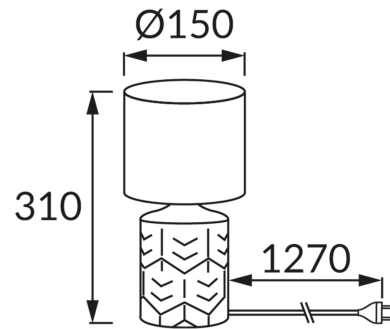

## ІНФОРМАЦІЙНА КАРТКА ТОВАРУ

### ОСНОВНА ІНФОРМАЦІЯ

Назва продукту:	<b>LINDA E14 GOLD/WHITE</b>
Індекс Ideus:	<b>03786</b>
EAN штрих-код:	<b>5901477337864</b>
Колір :	<b>золотий/білий</b>
Матеріал:	<b>кераміка, нержавіюча сталь, тканина армована пластиком</b>
Висота:	<b>310 mm</b>
Ширина:	<b>150 mm</b>
Глибина:	<b>150 mm</b>
Упаковка в коробці:	<b>12 шт.</b>

### ПАРАМЕТРИ ТОВАРУ

Живлення:	<b>220-240V 50/60Hz</b>
Потужність:	<b>max 25 W</b>
Цоколь:	<b>E14</b>
Спеціалізоване джерело світла:	<b>N/A</b>
	<b>Можливість заміни джерела світла</b>
	<b>Обладнаний вмикачем</b>
У виробі реалізована можливість регулювання напряду освітлення:	<b>ні</b>
Клас захисту від ушкодження струмом:	<b>2</b>
ступінь стійкості до проникнення твердих предметів і вологи:	<b>IP20</b>
	<b>для застосування лише всередині приміщень</b>
CE	<b>Декларація про відповідність</b>