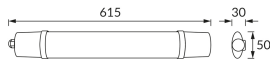

KARTA INFORMACYJNA PRODUKTU

Możliwość wymiany źródeł światła i/lub oddzielnego sprzętu sterującego bez trwałego zniszczenia produktu

INFORMACJE PODSTAWOWE

Nazwa produktu:	IBIS LED 18W NW
Indeks Ideus:	03789
Kod kreskowy EAN:	5901477337895
Kolor:	Biały
Materiał:	Poliwęglan PC, ABS
Wysokość:	30 mm
Szerokość:	615 mm
Głębokość:	50 mm
Opakowanie zbiorcze:	50 szt.

PARAMETRY PRODUKTU

Zasilanie:	230V 50Hz
Moc:	18 W
Dedykowane źródło światła:	SMD LED, w komplecie
	Niewymienne źródło światła
	Nie stosować ze ściemniaczem
Strumień świetlny oprawy:	1 560 lm
Barwa światła:	Neutralna biała
Kąt rozsyłu światłości:	140°
Okres trwałości L70B50 w h:	35 000 h
Możliwość regulacji kierunku świecenia:	Nie
Strumień świetlny źródła światła dla referencyjnej temperatury barwowej:	1 800 lm
Temperatura barwowa:	4100 K
Współczynnik oddawania barw Ra:	82
Klasa ochronności przed porażeniem elektrycznym:	2
Stopień ochrony przed uderzeniami mechanicznymi:	IK08
Stopień odporności na wnikanie ciał stałych i wilgoci:	IP65
	Do zastosowania na zewnątrz lub wewnątrz
Współczynnik przesuwu fazowego (DF, cos φ1):	0.764
CE	Deklaracja zgodności