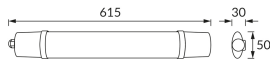

ІНФОРМАЦІЙНА КАРТКА ТОВАРУ