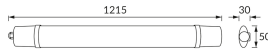

ИНФОРМАЦИОННАЯ КАРТОЧКА ПРОДУКТА

Возможность замены источников света и/или пускорегулирующей аппаратуры без необратимого повреждения изделия

ОСНОВНАЯ ИНФОРМАЦИЯ

Название продукта:	IBIS LED 36W NW
Индекс Ideus:	03790
Штрих-код EAN:	5901477337901
Цвет :	белый
Материал:	поликарбонат ПК, АБС
Высота:	30 mm
Ширина:	1215 mm
Глубина:	50 mm
Упаковка коробки:	50 шт.

PRODUCT PARAMETERS

Питание:	230V 50Hz
Мощность:	36 W
Предлагаемый источник света:	SMD LED, в комплекте
	несменный источник света
	не используйте с диммером
Световой поток светильника:	3 120 lm
Цвет света:	нейтральный белый
Угол распределения света:	140°
Срок годности L70B50 в ч:	35 000 h
Направление света в изделии можно регулировать:	нет
Световой поток источника света для эталонной цветовой температуры:	3 780 lm
Температура цвета:	4100 K
Коэффициент цветопередачи Ra:	82
Класс защиты от поражения электрическим током:	2
степень защиты от механических воздействий:	IK08
:	IP65
	для применения снаружи или внутри
Коэффициент смещения (DF, cos φ1):	0.975
CE	Декларация о соответствии