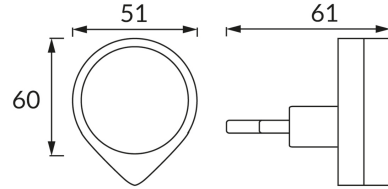

ІНФОРМАЦІЙНА КАРТКА ТОВАРУ

ОСНОВНА ІНФОРМАЦІЯ

Назва продукту:	ELA LED 0,4W
Індекс Ideus:	03791
EAN штрих-код:	5901477337918
Колір :	білий
Матеріал:	АБС
Висота:	60 mm
Ширина:	51 mm
Глибина:	61 mm
Упаковка в коробці:	100 шт.

ЗАУВАЖЕННЯ

- декоративні вироби
- датчик сутінків

ПАРАМЕТРИ ТОВАРУ

Живлення:	230V 50Hz
Потужність:	0,4 W
Спеціалізоване джерело світла:	1 SMD LED, в комплекті
	незмінне джерело світла
	не використовуйте з диммером
Світловий потік світильника:	16 lm
Світлий колір:	холодний білий
Кут розсілення сили світла:	140°
Термін придатності L70B50, год:	35 000 h
У виробі реалізована можливість регулювання напряму освітлення:	ні
Температура кольору:	6500 K
Коефіцієнт віддавання барв Ra:	80
Клас захисту від ушкодження струмом:	2
ступінь стійкості до проникнення твердих предметів і вологи:	IP20
	для застосування лише всередині приміщень
CE	Декларація про відповідність