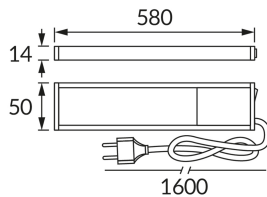

ІНФОРМАЦІЙНА КАРТКА ТОВАРУ

Можливість заміни джерел світла та/або механізмів керування без незворотного пошкодження виробу

ОСНОВНА ІНФОРМАЦІЯ

Назва продукту:	TAMARA LED 10W NW
Індекс Ideus:	03795
EAN штрих-код:	5901477337956
Колір :	срібний
Матеріал:	алюміній, пластик
Висота:	14 mm
Ширина:	580 mm
Глибина:	50 mm
Упаковка в коробці:	20 шт.

ПАРАМЕТРИ ТОВАРУ

Живлення:	230V 50Hz
Потужність:	10 W
Спеціалізоване джерело світла:	SMD LED, в комплекті
	незмінне джерело світла
	не використовуйте з диммером
Світловий потік світильника:	640 lm
Світлий колір:	нейтральний білий
Кут розсилання сили світла:	120°
Термін придатності L70B50, год:	35 000 h
	Обладнаний вмикачем
У виробі реалізована можливість регулювання напряму освітлення:	ні
Світловий потік джерела світла для еталонної колірної температури:	1 110 lm
Температура кольору:	4100 K
Коефіцієнт віддавання барв Ra:	82
Клас захисту від ушкодження струмом:	2
ступінь стійкості до проникнення твердих предметів і вологи:	IP20
	для застосування лише всередині приміщень
Коефіцієнт переміщення (DF, cos φ1):	0.912
CE	Декларація про відповідність