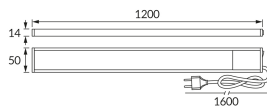

KARTA INFORMACYJNA PRODUKTU

Możliwość wymiany źródeł światła i/lub oddzielnego sprzętu sterującego bez trwałego zniszczenia produktu

INFORMACJE PODSTAWOWE

Nazwa produktu:	TAMARA LED 20W NW
Indeks Ideus:	03797
Kod kreskowy EAN:	5901477337970
Kolor:	Srebrny
Materiał:	Aluminium, tworzywo sztuczne
Wysokość:	14 mm
Szerokość:	1200 mm
Głębokość:	50 mm
Opakowanie zbiorcze:	20 szt.

PARAMETRY PRODUKTU

Zasilanie:	230V 50Hz
Moc:	20 W
Dedykowane źródło światła:	SMD LED, w komplecie
	Niewymienne źródło światła
	Nie stosować ze ściemniaczem
Strumień świetlny oprawy:	1 280 lm
Barwa światła:	Neutralna biała
Kąt rozsyłu światłości:	120°
Okres trwałości L70B50 w h:	35 000 h
	Włącznik
Możliwość regulacji kierunku świecenia:	Nie
Strumień świetlny źródła światła dla referencyjnej temperatury barwowej:	2 140 lm
Temperatura barwowa:	4100 K
Współczynnik oddawania barw Ra:	82
Klasa ochronności przed porażeniem elektrycznym:	2
Stopień odporności na wnikanie ciał stałych i wilgoci:	IP20
	Do zastosowania wewnątrz
Współczynnik przesuwu fazowego (DF, cos φ1):	0.901
CE	Deklaracja zgodności