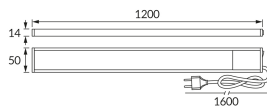

ИНФОРМАЦИОННАЯ КАРТОЧКА ПРОДУКТА

Возможность замены источников света и/или пускорегулирующей аппаратуры без необратимого повреждения изделия

ОСНОВНАЯ ИНФОРМАЦИЯ

Название продукта:	TAMARA LED 20W NW
Индекс Ideus:	03797
Штрих-код EAN:	5901477337970
Цвет :	серебряный
Материал:	алюминий, пластик
Высота:	14 mm
Ширина:	1200 mm
Глубина:	50 mm
Упаковка коробки:	20 шт.

PRODUCT PARAMETERS

Питание:	230V 50Hz
Мощность:	20 W
Предлагаемый источник света:	SMD LED, в комплекте
	несменный источник света
	не используйте с диммером
Световой поток светильника:	1 280 lm
Цвет света:	нейтральный белый
Угол распределения света:	120°
Срок годности L70B50 в ч:	35 000 h
	Оснащены выключателем
Направление света в изделии можно регулировать:	нет
Световой поток источника света для эталонной цветовой температуры:	2 140 lm
Температура цвета:	4100 K
Коэффициент цветопередачи Ra:	82
Класс защиты от поражения электрическим током:	2
:	IP20
	для применения внутри
Коэффициент смещения (DF, cos φ1):	0.901
CE	Декларация о соответствии