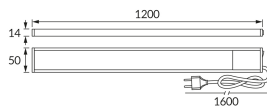

ІНФОРМАЦІЙНА КАРТКА ТОВАРУ

Можливість заміни джерел світла та/або механізмів керування без незворотного пошкодження виробу

ОСНОВНА ІНФОРМАЦІЯ

Назва продукту:	TAMARA LED 20W NW
Індекс Ideus:	03797
EAN штрих-код:	5901477337970
Колір :	срібний
Матеріал:	алюміній, пластик
Висота:	14 mm
Ширина:	1200 mm
Глибина:	50 mm
Упаковка в коробці:	20 шт.

ПАРАМЕТРИ ТОВАРУ

Живлення:	230V 50Hz
Потужність:	20 W
Спеціалізоване джерело світла:	SMD LED, в комплекті
	незмінне джерело світла
	не використовуйте з диммером
Світловий потік світильника:	1 280 lm
Світлий колір:	нейтральний білий
Кут розсилання сили світла:	120°
Термін придатності L70B50, год:	35 000 h
	Обладнаний вмикачем
У виробі реалізована можливість регулювання напряму освітлення:	ні
Світловий потік джерела світла для еталонної колірної температури:	2 140 lm
Температура кольору:	4100 K
Коефіцієнт віддавання барв Ra:	82
Клас захисту від ушкодження струмом:	2
ступінь стійкості до проникнення твердих предметів і вологи:	IP20
	для застосування лише всередині приміщень
Коефіцієнт переміщення (DF, cos φ1):	0.901
CE	Декларація про відповідність