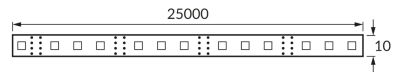

ИНФОРМАЦИОННАЯ КАРТОЧКА ПРОДУКТА

ОСНОВНАЯ ИНФОРМАЦИЯ

Название продукта:	LATE LED STRONG 25m 1500 CW
Индекс Ideus:	03803
Штрих-код EAN:	5901477338038
Цвет :	белый
Материал:	ФР-4
Высота:	2 mm
Ширина:	25000 mm
Глубина:	10 mm
Упаковка коробки:	10 шт.

ПРИМЕЧАНИЯ

- декоративный продукт
- 60 SMD светодиодов на 1 м
- 25 м в рулоне
- возможность резки через каждые 3 светодиода

PRODUCT PARAMETERS

Питание:	DC 12 V
Мощность:	360 W
Предлагаемый источник света:	1500 SMD LED 50x50, в комплекте
	несменный источник света
	не используйте с диммером
Класс энергоэффективности:	E
Цвет света:	холодный белый
Угол распределения света:	160°
Срок годности L70B50 в ч:	35 000 h
Направление света в изделии можно регулировать:	нет
Световой поток источника света для эталонной цветовой температуры:	14 625 lm
Температура цвета:	6500 K
Коэффициент цветопередачи Ra:	81
Класс защиты от поражения электрическим током:	3
:	IP20
	для применения внутри
CE	Декларация о соответствии