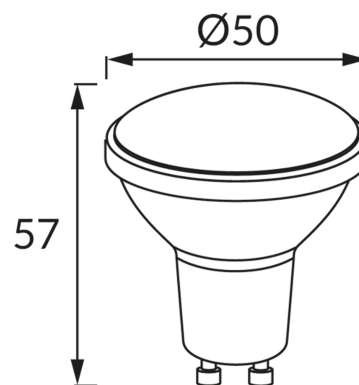

KARTA INFORMACYJNA PRODUKTU**INFORMACJE PODSTAWOWE**

Nazwa produktu:	LARA LED GU10 8W WW
Indeks Ideus:	03808
Kod kreskowy EAN:	5901477338083
Kolor:	Biały
Materiał:	Poliwęglan PC, aluminium
Wysokość:	54 mm
Szerokość:	50 mm
Głębokość:	50 mm
Opakowanie zbiorcze:	200 szt.

PARAMETRY PRODUKTU

Zasilanie:	230V 50Hz
Moc:	8 W
Rodzaj trzonka:	GU10
	Nie stosować ze ściemniaczem
Barwa światła:	Cieplebiała
Kąt rozsyłu światłości:	100°
Okres trwałości L70B50 w h:	35 000 h
Strumień świetlny źródła światła dla referencyjnej temperatury barwowej:	680 lm
Temperatura barwowa:	3000 K
Współczynnik oddawania barw Ra:	81
Współczynnik przesuwu fazowego (DF, cos φ1):	0.518
CE	Deklaracja zgodności