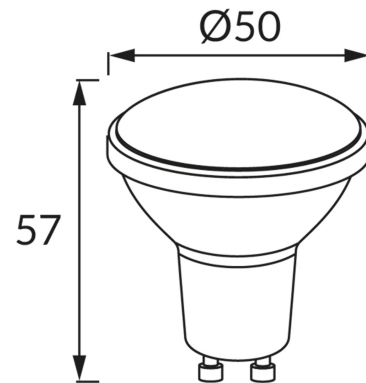

KARTA INFORMACYJNA PRODUKTU**INFORMACJE PODSTAWOWE**

Nazwa produktu:	LARA LED GU10 8W NW
Indeks Ideus:	03809
Kod kreskowy EAN:	5901477338090
Kolor:	Biały
Materiał:	Poliwęglan PC, aluminium
Wysokość:	57 mm
Szerokość:	50 mm
Głębokość:	50 mm
Opakowanie zbiorcze:	200 szt.

PARAMETRY PRODUKTU

Zasilanie:	230V 50Hz
Moc:	8 W
Rodzaj trzonka:	GU10
	Nie stosować ze ściemniaczem
Klasa efektywności energetycznej:	F
Barwa światła:	Neutralna biała
Kąt rozsyłu światłości:	100°
Okres trwałości L70B50 w h:	35 000 h
Strumień świetlny źródła światła dla referencyjnej temperatury barwowej:	720 lm
Temperatura barwowa:	4100 K
Współczynnik oddawania barw Ra:	81
Współczynnik przesuwu fazowego (DF, cos φ1):	0.519
CE	Deklaracja zgodności