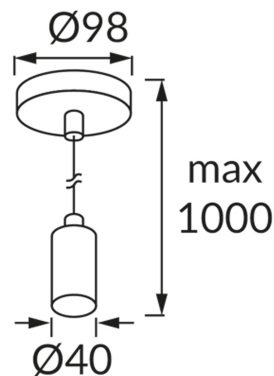

ІНФОРМАЦІЙНА КАРТКА ТОВАРУ

ОСНОВНА ІНФОРМАЦІЯ

Назва продукту:	UNO E27 CLG BLACK
Індекс Ideus:	03811
EAN штрих-код:	5901477338113
Колір :	чорний
Матеріал:	листова сталь
Висота:	1000 mm
Ширина:	98 mm
Глибина:	98 mm
Упаковка в коробці:	50 шт.

ЗАУВАЖЕННЯ

кабель довжиною 100 см

ПАРАМЕТРИ ТОВАРУ

Живлення:	220-240V 50/60Hz
Потужність:	max 40 W
Цоколь:	E27
Спеціалізоване джерело світла:	N/A
	Можливість заміни джерела світла
У виробі реалізована можливість регулювання напряму освітлення:	ні
Клас захисту від ушкодження струмом:	1
ступінь стійкості до проникнення твердих предметів і вологи:	IP20
	для застосування лише всередині приміщень
CE	Декларація про відповідність