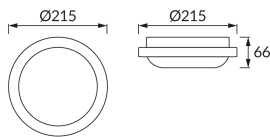

ІНФОРМАЦІЙНА КАРТКА ТОВАРУ