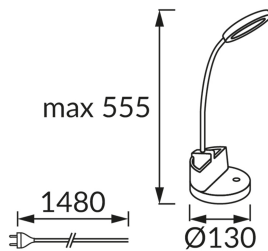

ІНФОРМАЦІЙНА КАРТКА ТОВАРУ

Можливість заміни джерел світла та/або механізмів керування без незворотного пошкодження виробу

ОСНОВНА ІНФОРМАЦІЯ

Назва продукту:	LABOR LED WHITE
Індекс Ideus:	03823
EAN штрих-код:	5901477338236
Колір :	білий
Матеріал:	нержавіюча сталь, АБС
Висота:	555 mm
Ширина:	325 mm
Глибина:	130 mm
Упаковка в коробці:	12 шт.

ЗАУВАЖЕННЯ

- сенсорний вмикач
- триступеневе регулювання яскравості (2,5 W, 5 W, 8,2 W)

ПАРАМЕТРИ ТОВАРУ

Живлення:	230V 50Hz
Потужність:	max 8,2 W
Спеціалізоване джерело світла:	SMD LED, в комплекті
	незмінне джерело світла
Світловий потік світильника:	520 lm
Світлий колір:	нейтральний білий
Кут розсилання сили світла:	140°
Термін придатності L70B50, год:	35 000 h
	Обладнаний вмикачем
У виробі реалізована можливість регулювання напряму освітлення:	так
Світловий потік джерела світла для еталонної колірної температури:	560 lm
Температура кольору:	3900 K
Коефіцієнт віддавання барв Ra:	82
Клас захисту від ушкодження струмом:	2
ступінь стійкості до проникнення твердих предметів і вологи:	IP20
	для застосування лише всередині приміщень
Коефіцієнт переміщення (DF, cos φ1):	0.551
СЕ	Декларація про відповідність