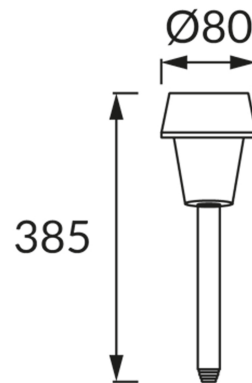

### ОСНОВНАЯ ИНФОРМАЦИЯ

Название продукта:	<b>IRIS LED 38 0,06W CW</b>
Индекс Ideus:	<b>03828</b>
Штрих-код EAN:	<b>5901477338281</b>
Цвет :	<b>хром</b>
Материал:	<b>нержавеющая сталь, пластик</b>
Высота:	<b>385 mm</b>
Ширина:	<b>80 mm</b>
Глубина:	<b>80 mm</b>
Упаковка коробки:	<b>60 шт.</b>

### PRODUCT PARAMETERS

Питание:	<b>DC 1,2 V 1 x AAA 150 mAh Ni-MH</b>
Мощность:	<b>0,06 W</b>
Предлагаемый источник света:	<b>LED, в комплекте</b>
	<b>несменный источник света</b>
Световой поток светильника:	<b>1 lm</b>
Цвет света:	<b>холодный белый</b>
Угол распределения света:	<b>120°</b>
Срок годности L70B50 в ч:	<b>35 000 h</b>
	<b>Оснащены выключателем</b>
Направление света в изделии можно регулировать:	<b>нет</b>
Температура цвета:	<b>6500 K</b>
Коэффициент цветопередачи Ra:	<b>70</b>
Класс защиты от поражения электрическим током:	<b>3</b>
:	<b>IP44</b>
	<b>для применения снаружи или внутри</b>
CE	<b>Декларация о соответствии</b>