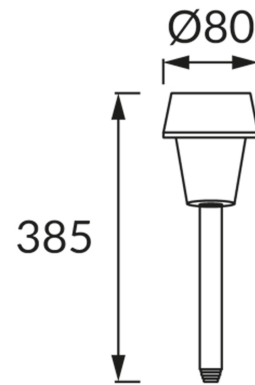

ІНФОРМАЦІЙНА КАРТКА ТОВАРУ

ОСНОВНА ІНФОРМАЦІЯ

Назва продукту:	IRIS LED 38 0,06W CW
Індекс Ideus:	03828
EAN штрих-код:	5901477338281
Колір :	хромовий
Матеріал:	нержавіюча сталь, пластик
Висота:	385 mm
Ширина:	80 mm
Глибина:	80 mm
Упаковка в коробці:	60 шт.

ЗАУВАЖЕННЯ

- акумулятор в комплекті
- працює при зовнішньому освітленні < 20 lx
- час освітлення для одного заряду мін. 6 годин

ПАРАМЕТРИ ТОВАРУ

Живлення:	DC 1,2 V 1 x AAA 150 mAh Ni-MH
Потужність:	0,06 W
Спеціалізоване джерело світла:	LED, в комплекті
	незмінне джерело світла
Світловий потік світильника:	1 lm
Світлий колір:	холодний білий
Кут розсілення сили світла:	120°
Термін придатності L70B50, год:	35 000 h
	Обладнаний вмикачем
У виробі реалізована можливість регулювання наряду освітлення:	ні
Температура кольору:	6500 K
Коефіцієнт віддавання барв Ra:	70
Клас захисту від ушкодження струмом:	3
ступінь стійкості до проникнення твердих предметів і вологи:	IP44
	для застосування зовні чи всередині
CE	Декларація про відповідність