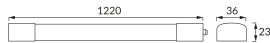

ИНФОРМАЦИОННАЯ КАРТОЧКА ПРОДУКТА