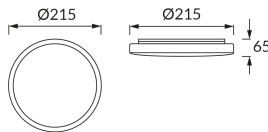

KARTA INFORMACYJNA PRODUKTU

Możliwość wymiany źródeł światła i/lub oddzielnego sprzętu sterującego bez trwałego zniszczenia produktu

INFORMACJE PODSTAWOWE

Nazwa produktu:	PLANAR LED 12W SILVER NW
Indeks Ideus:	03838
Kod kreskowy EAN:	5901477338380
Kolor:	Srebrny
Materiał:	Polipropylen PP
Wysokość:	65 mm
Szerokość:	215 mm
Głębokość:	215 mm
Opakowanie zbiorcze:	20 szt.

PARAMETRY PRODUKTU

Zasilanie:	230V 50Hz
Moc:	12 W
Dedykowane źródło światła:	SMD LED, w komplecie
	Niewymienne źródło światła
	Nie stosować ze ściemniaczem
Strumień świetlny oprawy:	1 320 lm
Barwa światła:	Neutralna biała
Kąt rozsyłu światłości:	140°
Okres trwałości L70B50 w h:	35 000 h
Możliwość regulacji kierunku świecenia:	Nie
Strumień świetlny źródła światła dla referencyjnej temperatury barwowej:	1 539 lm
Temperatura barwowa:	4100 K
Współczynnik oddawania barw Ra:	81
Klasa ochrony przed porażeniem elektrycznym:	2
Stopień odporności na wnikanie ciał stałych i wilgoci:	IP54
	Do zastosowania na zewnątrz lub wewnątrz
Współczynnik przesuwu fazowego (DF, cos φ1):	0.715
CE	Deklaracja zgodności