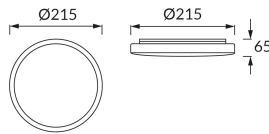

ІНФОРМАЦІЙНА КАРТКА ТОВАРУ