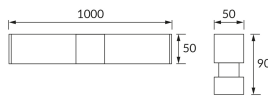

ІНФОРМАЦІЙНА КАРТКА ТОВАРУ

Можливість заміни джерел світла та/або механізмів керування без незворотного пошкодження виробу

ОСНОВНА ІНФОРМАЦІЯ

Назва продукту:	SALSA LED 24W CHROME NW
Індекс Ideus:	03844
EAN штрих-код:	5901477338441
Колір :	хромовий
Матеріал:	нержавіюча сталь, пластик
Висота:	50 mm
Ширина:	1000 mm
Глибина:	90 mm
Упаковка в коробці:	20 шт.

ЗАУВАЖЕННЯ

призначений для установки в місцях з підвищеною вологістю, наприклад, у ванних кімнатах

ПАРАМЕТРИ ТОВАРУ

Живлення:	230V 50Hz
Потужність:	24 W
Спеціалізоване джерело світла:	SMD LED, в комплекті
	незмінне джерело світла
	не використовуйте з диммером
Світловий потік світильника:	2 050 lm
Світлий колір:	нейтральний білий
Кут розсилання сили світла:	140°
Термін придатності L70B50, год:	35 000 h
У виробі реалізована можливість регулювання напряму освітлення:	ні
Світловий потік джерела світла для еталонної колірної температури:	2 490 lm
Температура кольору:	4100 K
Коефіцієнт віддавання барв Ra:	84
Клас захисту від ушкодження струмом:	1
ступінь стійкості до проникнення твердих предметів і вологи:	IP44
	для застосування лише всередині приміщень
Коефіцієнт переміщення (DF, cos φ1):	0.841
CE	Декларація про відповідність