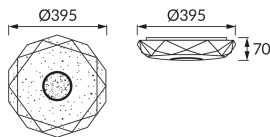

KARTA INFORMACYJNA PRODUKTU

Możliwość wymiany źródeł światła i/lub oddzielnego sprzętu sterującego bez trwałego zniszczenia produktu

INFORMACJE PODSTAWOWE

Nazwa produktu:	IRYNA LED C 24W
Indeks Ideus:	03845
Kod kreskowy EAN:	5901477338458
Kolor:	Biały
Materiał:	Blacha stalowa, tworzywo sztuczne
Wysokość:	70 mm
Szerokość:	395 mm
Głębokość:	395 mm
Opakowanie zbiorcze:	10 szt.

UWAGI

Regulacja jasności i barwy światła białego pilotem

PARAMETRY PRODUKTU

Zasilanie:	230V 50Hz
Moc:	max 24 W
Dedykowane źródło światła:	SMD LED, w komplecie
	Niewymienne źródło światła
Strumień świetlny oprawy:	2 240 lm
Barwa światła:	Ciepłobiała/neutralna biała/zimnobiała
Kąt rozsyłu światłości:	160°
Okres trwałości L70B50 w h:	35 000 h
Możliwość regulacji kierunku świecenia:	Nie
Strumień świetlny źródła światła dla referencyjnej temperatury barwowej:	3 090 lm
Temperatura barwowa:	3000K/4200K/6500K
Współczynnik oddawania barw Ra:	83
Klasa ochronności przed porażeniem elektrycznym:	1
Stopień odporności na wnikanie ciał stałych i wilgoci:	IP44
	Do zastosowania wewnątrz
Współczynnik przesuwu fazowego (DF, cos φ1):	0.950
CE	Deklaracja zgodności