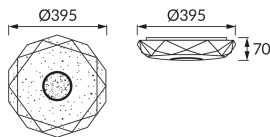

ІНФОРМАЦІЙНА КАРТКА ТОВАРУ

Можливість заміни джерел світла та/або механізмів керування без незворотного пошкодження виробу

ОСНОВНА ІНФОРМАЦІЯ

Назва продукту:	IRYNA LED C 24W
Індекс Ideus:	03845
EAN штрих-код:	5901477338458
Колір :	білий
Матеріал:	листова сталь, пластик
Висота:	70 mm
Ширина:	395 mm
Глибина:	395 mm
Упаковка в коробці:	10 шт.

ЗАУВАЖЕННЯ

Регулювання яскравості та кольору білого світла за допомогою дистанційного керування

ПАРАМЕТРИ ТОВАРУ

Живлення:	230V 50Hz
Потужність:	max 24 W
Спеціалізоване джерело світла:	SMD LED, в комплекті
	незмінне джерело світла
Світловий потік світильника:	2 240 lm
Світлий колір:	теплий білий/нейтральний білий/холодний білий
Кут розсилання сили світла:	160°
Термін придатності L70B50, год:	35 000 h
У виробі реалізована можливість регулювання напряму освітлення:	ні
Світловий потік джерела світла для еталонної колірної температури:	3 090 lm
Температура кольору:	3000K/4200K/6500K
Коефіцієнт віддавання барв Ra:	83
Клас захисту від ушкодження струмом:	1
ступінь стійкості до проникнення твердих предметів і вологи:	IP44
	для застосування лише всередині приміщень
Коефіцієнт переміщення (DF, cos φ1):	0.950
CE	Декларація про відповідність