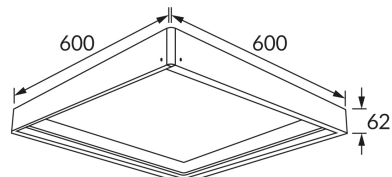

KARTA INFORMACYJNA PRODUKTU

INFORMACJE PODSTAWOWE

Nazwa produktu:	RAMA HUGO/MINGE 62
Indeks Ideus:	03849
Kod kreskowy EAN:	5901477338496
Kolor:	Biały
Materiał:	Aluminium, tworzywo sztuczne
Wysokość:	62 mm
Szerokość:	600 mm
Głębokość:	600 mm
Opakowanie zbiorcze:	25 szt.