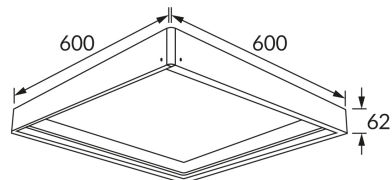

ІНФОРМАЦІЙНА КАРТКА ТОВАРУ

ОСНОВНА ІНФОРМАЦІЯ

| | |
|---------------------|---------------------------|
| Назва продукту: | RAMA HUGO/MINGE 62 |
| Індекс Ideus: | 03849 |
| EAN штрих-код: | 5901477338496 |
| Колір : | білий |
| Матеріал: | алюміній, пластик |
| Висота: | 62 mm |
| Ширина: | 600 mm |
| Глибина: | 600 mm |
| Упаковка в коробці: | 25 шт. |