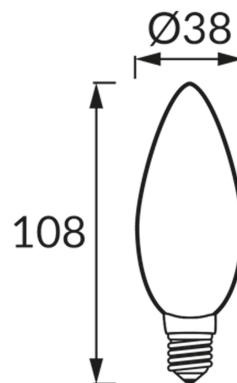

### ОСНОВНАЯ ИНФОРМАЦИЯ

Название продукта:	<b>VELA LED E14 8W WW</b>
Индекс Ideus:	<b>03851</b>
Штрих-код EAN:	<b>5901477338519</b>
Цвет :	<b>белый</b>
Материал:	<b>поликарбонат ПК, алюминий</b>
Высота:	<b>108 mm</b>
Ширина:	<b>38 mm</b>
Глубина:	<b>38 mm</b>
Упаковка коробки:	<b>100 шт.</b>

### PRODUCT PARAMETERS

Питание:	<b>230V 50Hz</b>
Мощность:	<b>8 W</b>
Цоколь:	<b>E14</b>
	<b>не используйте с диммером</b>
Класс энергоэффективности:	<b>F</b>
Цвет света:	<b>теплый белый</b>
Угол распределения света:	<b>160°</b>
Срок годности L70B50 в ч:	<b>35 000 h</b>
Световой поток источника света для эталонной цветовой температуры:	<b>710 lm</b>
Температура цвета:	<b>3000 K</b>
Коэффициент цветопередачи Ra:	<b>81</b>
Коэффициент смещения (DF, cos φ1):	<b>0.746</b>
CE	<b>Декларация о соответствии</b>