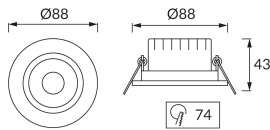

KARTA INFORMACYJNA PRODUKTU