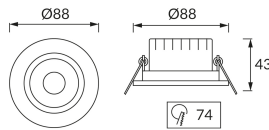

ИНФОРМАЦИОННАЯ КАРТОЧКА ПРОДУКТА